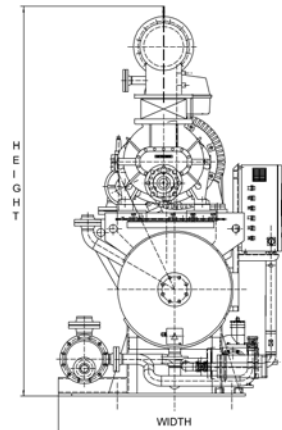

UNIT TYPE	PROVISIONAL WEIGHT (kg)	PROVISIONAL LENGHT (mm)	HEIGHT (mm)	WIDTH (mm)
160S	3200	3100	2100	1300
160M	3300	3100	2100	1300
160L	3400	3100	2100	1300
200S	3800	3300	2400	1600
200M	3900	3300	2400	1600
200L	4000	3300	2400	1600
250S	5700	3700	3000	1900
250M	6000	3700	3000	1900
250L	6300	3700	3000	1900
250VLLD	8200	4200	3200	2100
320S	8500	4800	3600	2000
320M	9000	4800	3600	2000
320L	9500	4800	3600	2000